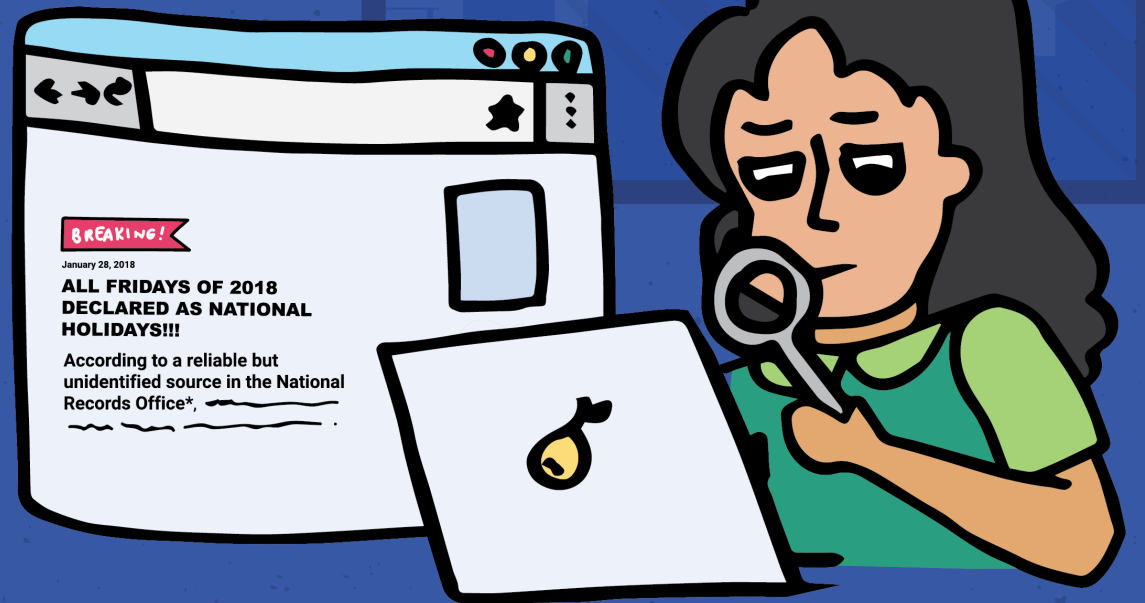

貼士 4

注意不尋常 的格式