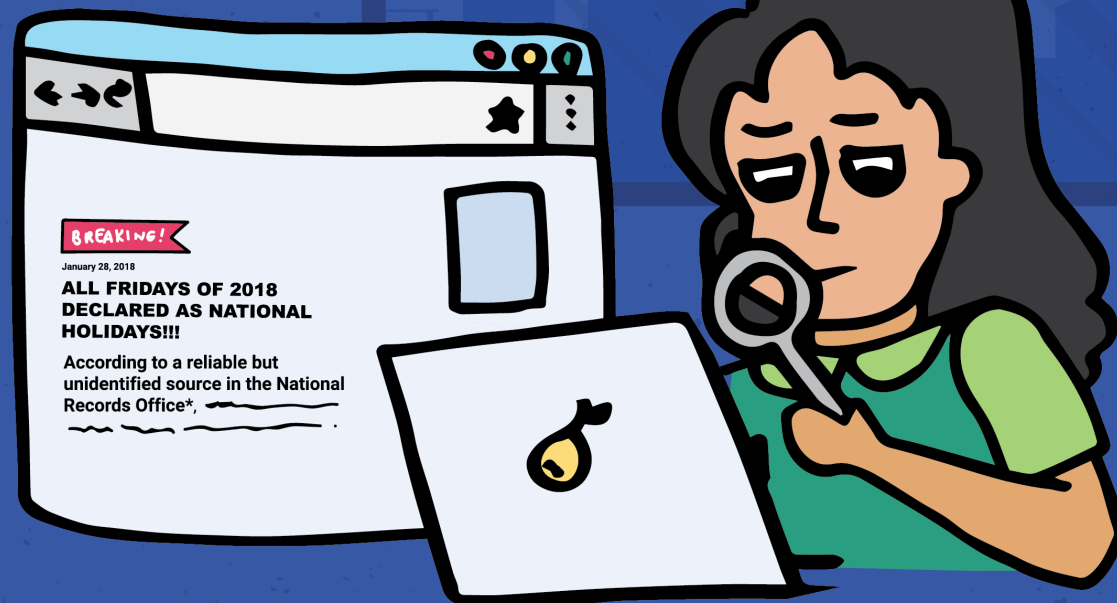

如何辨識
不實報導？

貼士 1

對標題持 懷疑態度

貼士 2

仔細留意 網址

貼士 3

調查 新聞來源

貼士 4