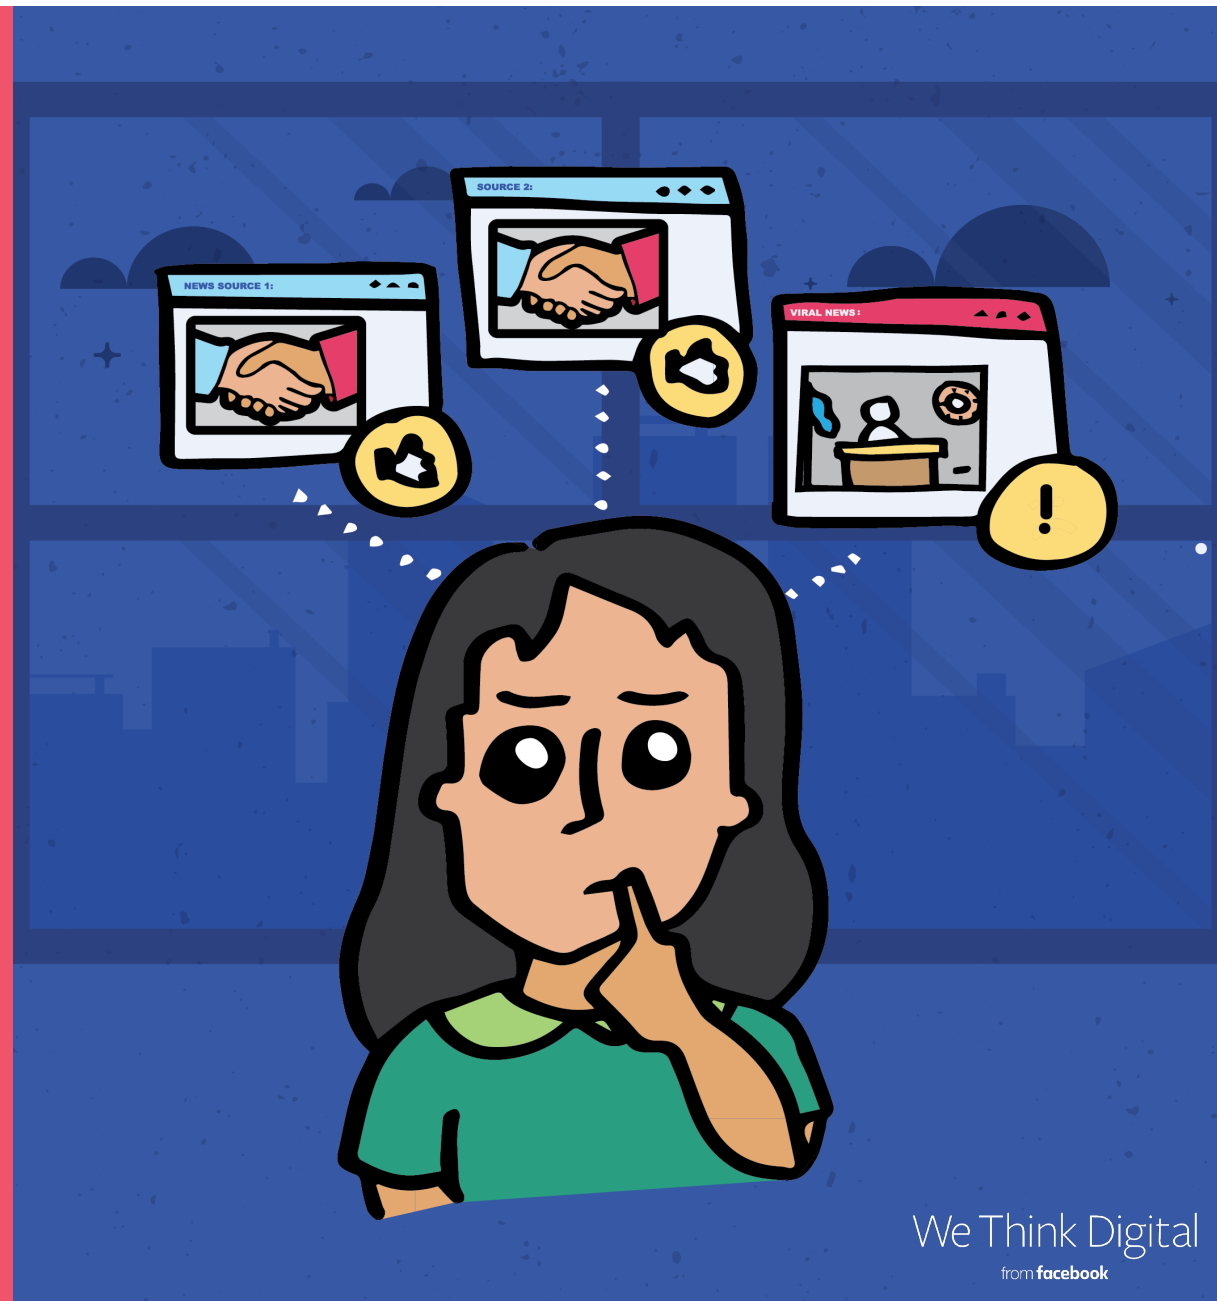

貼士 7 和 8

查核證據及 參考其他報導